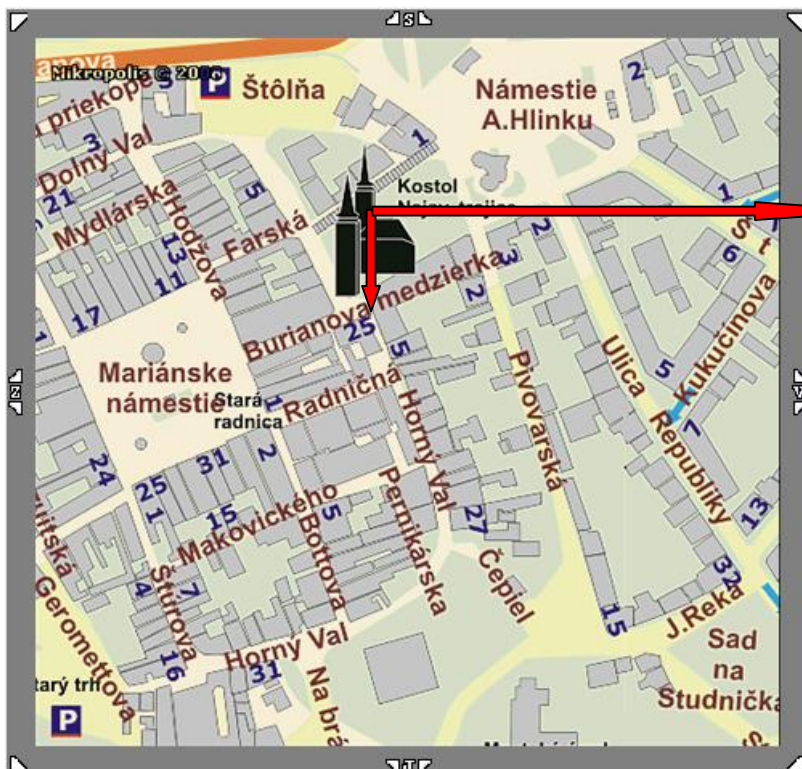

SŤAHOVANIE SALÓNU CENTRUM DO NOVÝCH PRIESTOROV !

OD 1.7.2009 PREVÁDZKU CENTRUM NÁJDETE NA NOVEJ ADRESE

BURIANOVÁ MEDZIERKA 25, 1. POSCHODIE

PREDLŽUJEME OTVÁRACIE HODINY

Po-Pi : 7 – 19 hod

Sobota: na objednávky